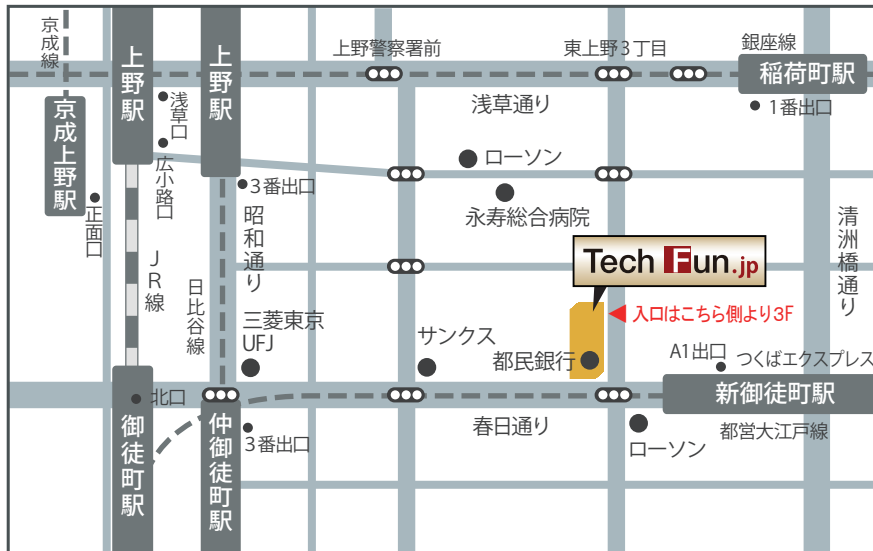

都営大江戸線・つくばエクスプレス 新御徒町駅 A1 出口より徒歩 1 分  
 東京メトロ日比谷線 仲御徒町駅 3 番出口より徒歩 4 分  
 JR 各線 御徒町駅 北口より徒歩 5 分  
 東京メトロ銀座線 稲荷町駅 1 番出口より徒歩 6 分  
 京成線 京成上野駅 正面口より徒歩 10 分  
 JR 各線 上野駅 浅草口・広小路口より徒歩 10 分

〒110-0015 東京都台東区東上野 1-7-15 野村不動産東上野ビル3階  
 (旧とみん上野ビル)