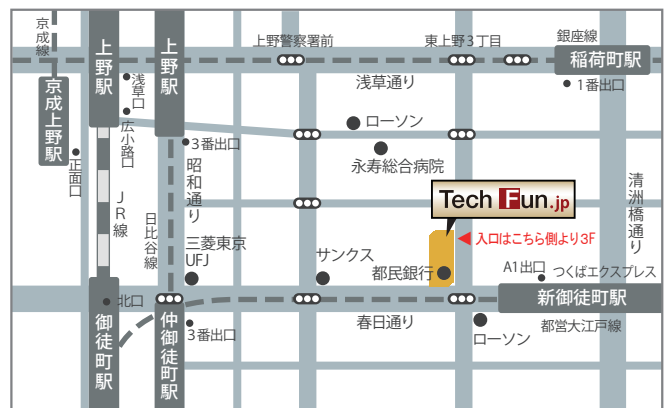

アクセス

都営大江戸線・つくばエクスプレス 新御徒町駅 A1出口より徒歩1分
 東京メトロ日比谷線 仲御徒町駅 3番出口より徒歩4分
 JR各線 御徒町駅 北口より徒歩5分
 東京メトロ銀座線 稲荷町駅 1番出口より徒歩6分
 京成線 京成上野駅 正面口より徒歩10分
 JR各線 上野駅 浅草口・広小路口より徒歩10分

— 通学制 IT研修機関 — **0120-573-561** 担当/永山
Tech Fun.jp [受付時間] 月～金 10:00～19:00
 [定休日] 土日祝祭日