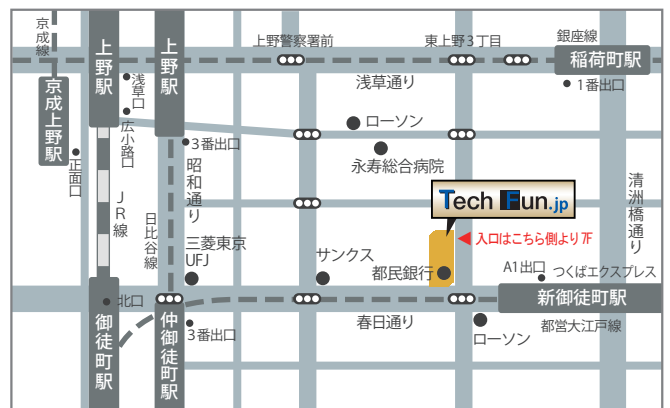

アクセス

都営大江戸線・つくばエクスプレス 新御徒町駅 A1出口より徒歩1分
 東京メトロ日比谷線 仲御徒町駅 3番出口より徒歩4分
 JR各線 御徒町駅 北口より徒歩5分
 東京メトロ銀座線 稲荷町駅 1番出口より徒歩6分
 京成線 京成上野駅 正面口より徒歩10分
 JR各線 上野駅 浅草口・広小路口より徒歩10分

— 通学制 IT 研修機関 — **0120-573-561** 担当/永山

Tech Fun.jp
 [受付時間] 月～金 9:30～18:30
 [定休日] 土日祝祭日