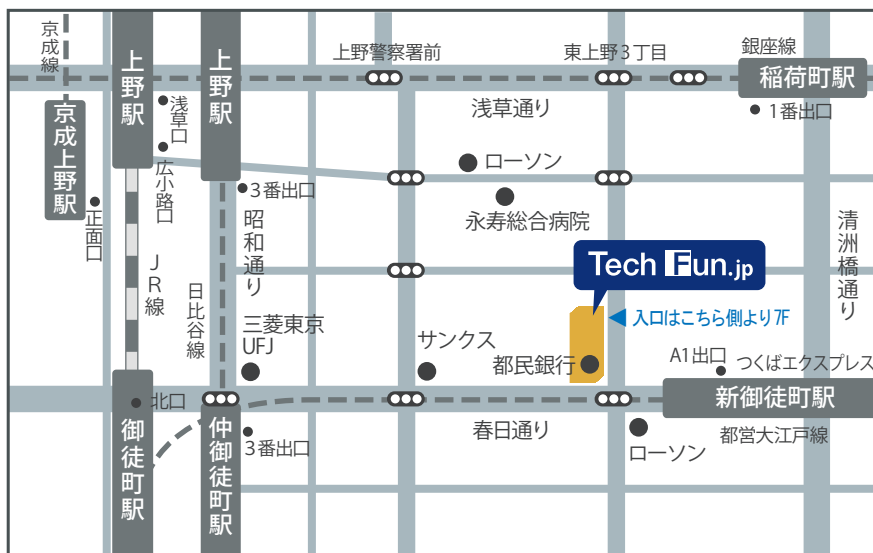

アクセス

都営大江戸線・つくばエクスプレス 新御徒町駅 A1 出口より徒歩 1 分

東京メトロ日比谷線 仲御徒町駅 3 番出口より徒歩 4 分

JR 各線 御徒町駅 北口より徒歩 5 分

東京メトロ銀座線 稲荷町駅 1 番出口より徒歩 6 分

京成線 京成上野駅 正面口より徒歩 10 分

JR 各線 上野駅 浅草口・広小路口より徒歩 10 分

〒110-0015