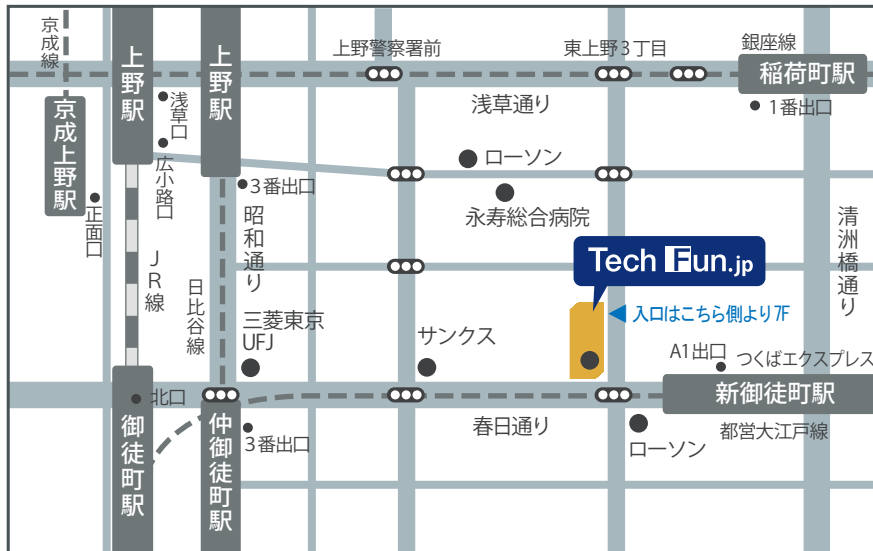

アクセス

都営大江戸線・つくばエクスプレス 新御徒町駅 A1 出口より徒歩 1 分
東京メトロ日比谷線 仲御徒町駅 3 番出口より徒歩 4 分
JR 各線 御徒町駅 北口より徒歩 5 分
東京メトロ銀座線 稲荷町駅 1 番出口より徒歩 6 分
京成線 京成上野駅 正面口より徒歩 10 分
JR 各線 上野駅 浅草口・広小路口より徒歩 10 分

〒110-0015

東京都台東区東上野 1-7-15 ヒューリック東上野一丁目ビル7階